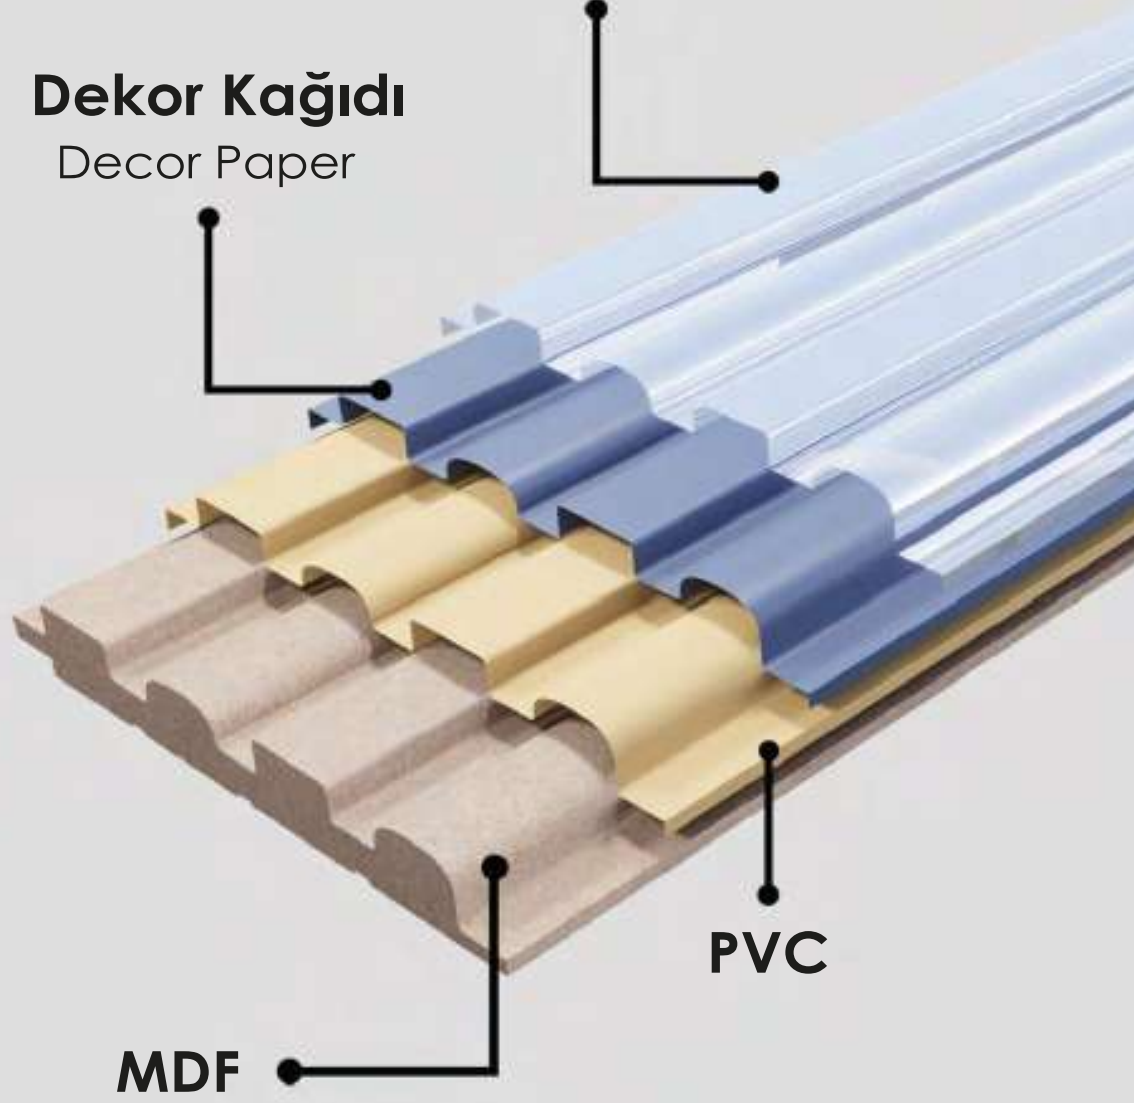

Seven Hills

Seven Hills 1214

Ölçü (mm) Dimensions (mm)	Paket İçi Adet PCS in Box	Paket Ağırlık Box Weight	Paket İçi m ² Total m ² per Box
14 x 120 x 2800	10	26 kg	3,136 m ²

L Profil

Duvar paneli köşelerini kapatmak için kusursuz bir tamamlayıcı.
Perfect complement for covering wall panel corners.

UV Koruyucu
UV Resistant

Dekor Kağıdı
Decor Paper

PVC

MDF

Soft Touch

Çevre Dostu
Eco Friendly

Gerİ Dönüştürülebilir
Recycled

Kolay Temizlenir
Easy to Clean