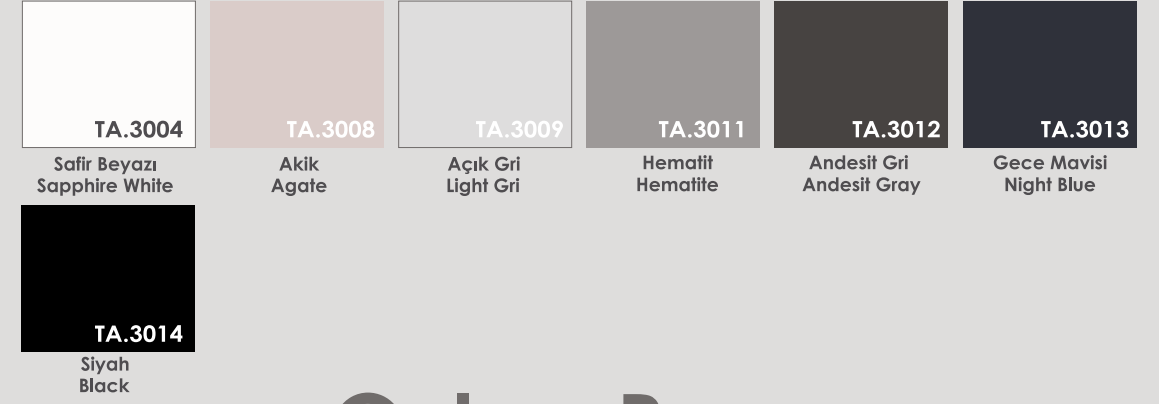

Colors Pvc

Hızlı Montaj
Fast Assembly

Kolay Montaj
Easy Assembly

Geniş Renk Skalası
Wide Range of
Colour Options

Çevre Dostu
Environmentally
Friendly

Kolay Temizlenir
Easy to Clean
Hygienic

Montaj Kılavuzu
Installation Guide