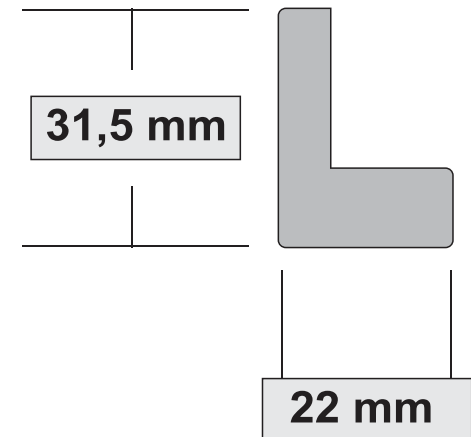

Lambiri

Lambri 1214

Ölçü (mm) Dimensions (mm)	Paket İçi Adet PCS in Box	Paket Ağırlık Box Weight	Paket İçi m ² Total m ² per Box
14 x 120 x 2800	10	28,50 kg	3,136 m ²

Yıldız

Yıldız 1212

Ölçü (mm) Dimensions (mm)	Paket İçi Adet PCS in Box	Paket Ağırlık Box Weight	Paket İçi m ² Total m ² per Box
12 x 120 x 2800	12	33,60 kg	3,77 m ²

Hellenis

Hellenis 2012

Ölçü (mm) Dimensions (mm)	Paket İçi Adet PCS in Box	Paket Ağırlık Box Weight	Paket İçi m ² Total m ² per Box
12 x 200 x 2800	6	25 kg	3,25 m ²

İyon

İyon 1218

Ölçü (mm) Dimensions (mm)	Paket İçi Adet PCS in Box	Paket Ağırlık Box Weight	Paket İçi m ² Total m ² per Box
18 x 120 x 2800	8	32 kg	2,50 m ²

Twins

Twins 1218

Ölçü (mm) Dimensions (mm)	Paket İçi Adet PCS in Box	Paket Ağırlık Box Weight	Paket İçi m ² Total m ² per Box
18 x 120 x 2800	8	25 kg	2,50 m ²

Akustik 6020

Ölçü (mm) Dimensions (mm)	Paket İçi Adet PCS in Box	Paket Ağırlık Box Weight	Paket İçi m ² Total m ² per Box
19 x 600 x 2800	3	30 kg	5,04 m ²

Seven Hills

Seven Hills 1214

Ölçü (mm) Dimensions (mm)	Paket İçi Adet PCS in Box	Paket Ağırlık Box Weight	Paket İçi m ² Total m ² per Box
14 x 120 x 2800	10	26 kg	3,136 m ²

L Profil

Duvar paneli köşelerini kapatmak için kusursuz bir tamamlayıcı.
Perfect complement for covering wall panel corners.