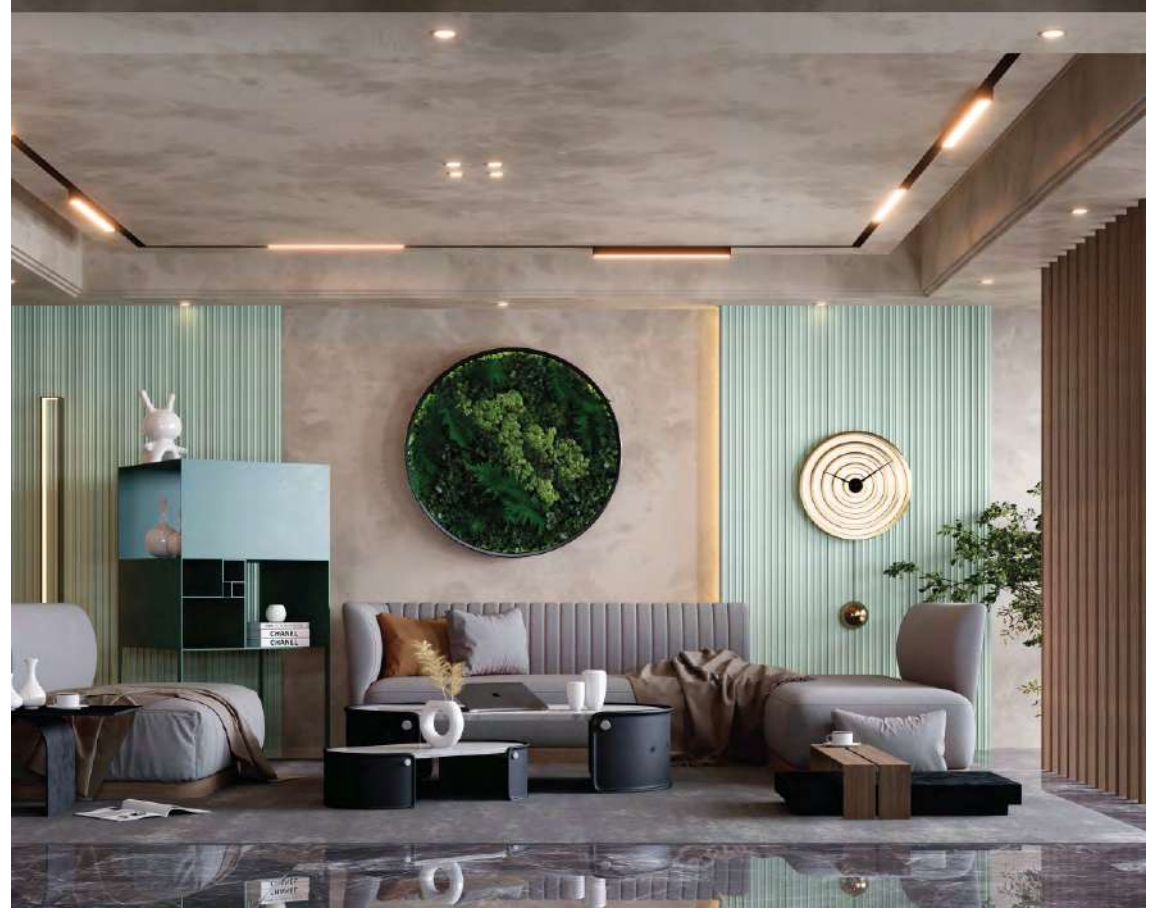

Venedik

Venedik 1214

Ölçü (mm) Dimensions (mm)	Paket İçi Adet PCS in Box	Paket Ağırlık Box Weight	Paket İçi m² Total m² per Box
14 x 120 x 2800	10	23,50 kg	3,136 m²