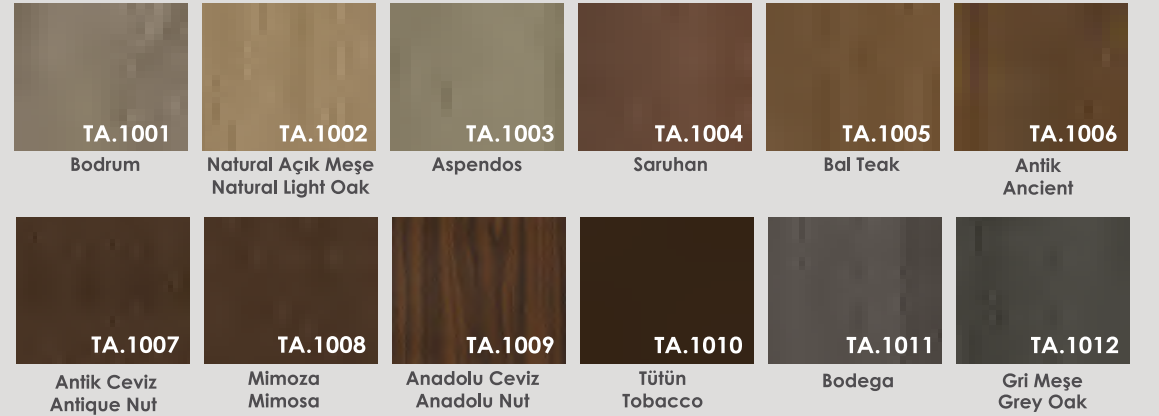

Colors Pvc

Hızlı Montaj
Fast Assembly

Kolay Montaj
Easy Assembly

Geniş Renk Skalası
Wide Range of
Colour Options

Çevre Dostu
Environmentally
Friendly

Kolay Temizlenir
Easy to Clean
Hygienic

Montaj Kılavuzu
Installation Guide