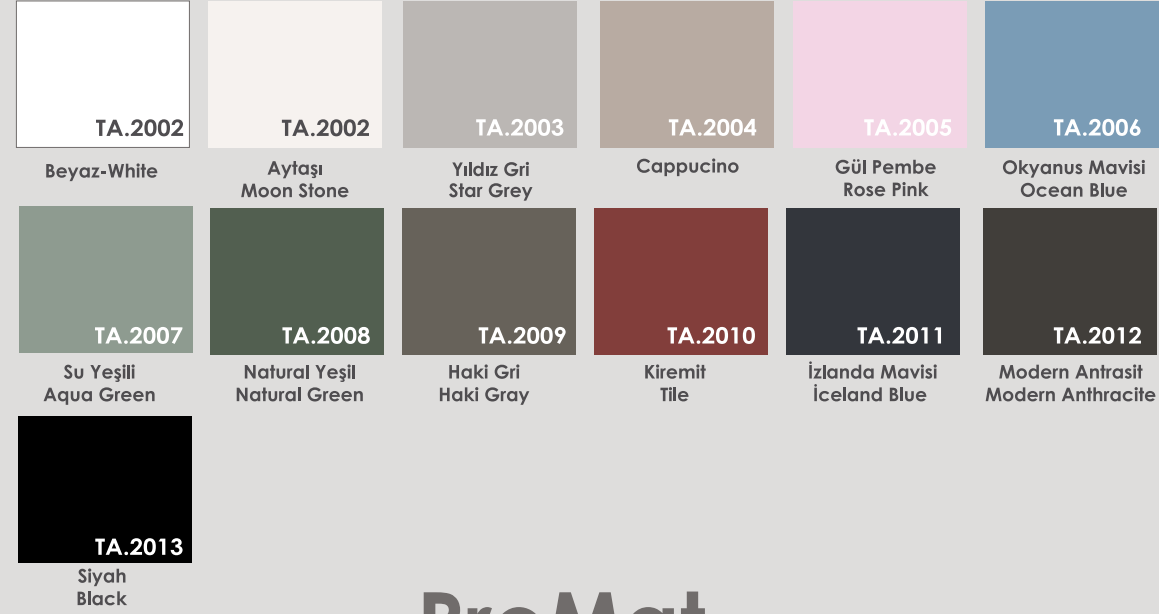

ProMat

Parmak İzi Önleyici
No Fingerprint

Çevre Dostu
Eco Friendly

Gerİ Dönüştürülebilir
Recycled

Kolay Temizlenir
Easy to Clean

Dış etkenlere Dayanıklı
Resilient Against
External Factors